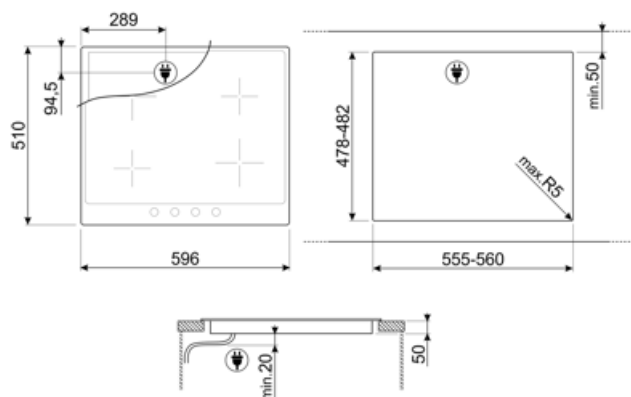

Standard inbyggnadsmått	478-482x555-560 mm	Barnlås	Ja
Alternativ för effektbegränsare	Ja	Quick start	Ja
Effektbegränsningsläge - Steg	1900, 2600, 3000, 3800, 4500 W		

Teknisk specifikation

Vänster fram - Induktion enkel - 2.30 kW - Booster 3.00 kW - Ø 21.0 cm

Vänster bak - Induktion enkel - 1.30 kW - Booster 1.40 kW - Ø 16.0 cm

Höger bak - Induktion enkel - 2.30 kW - Booster 3.00 kW - Ø 21.0 cm

Höger fram - Induktion enkel - 1.30 kW - Booster 1.40 kW - Ø 16.0 cm

Automatisk anpassning till kokkärls diameter	Ja	Automatisk avstängning vid överhettning	Ja
Kokkärlsavkänning	Ja	Indikator för restvärme	Ja
Markering för minsta storlek på kokkärl	Ja	Skydd mot oavsiktlig start	Ja

Elektrisk anslutning

Anslutningseffekt	7400 W	Typ av sladd	Ja, 2- och 3-fas
Ström	33 A	Frekvens	50/60 Hz
Spänning (V)	220-240 V	Längd matningskabel	120 cm
Spänning 2 (V)	380-415 V	Kopplingsplint	6 polig
Typ av sladd	Enfas	Kontakt	No